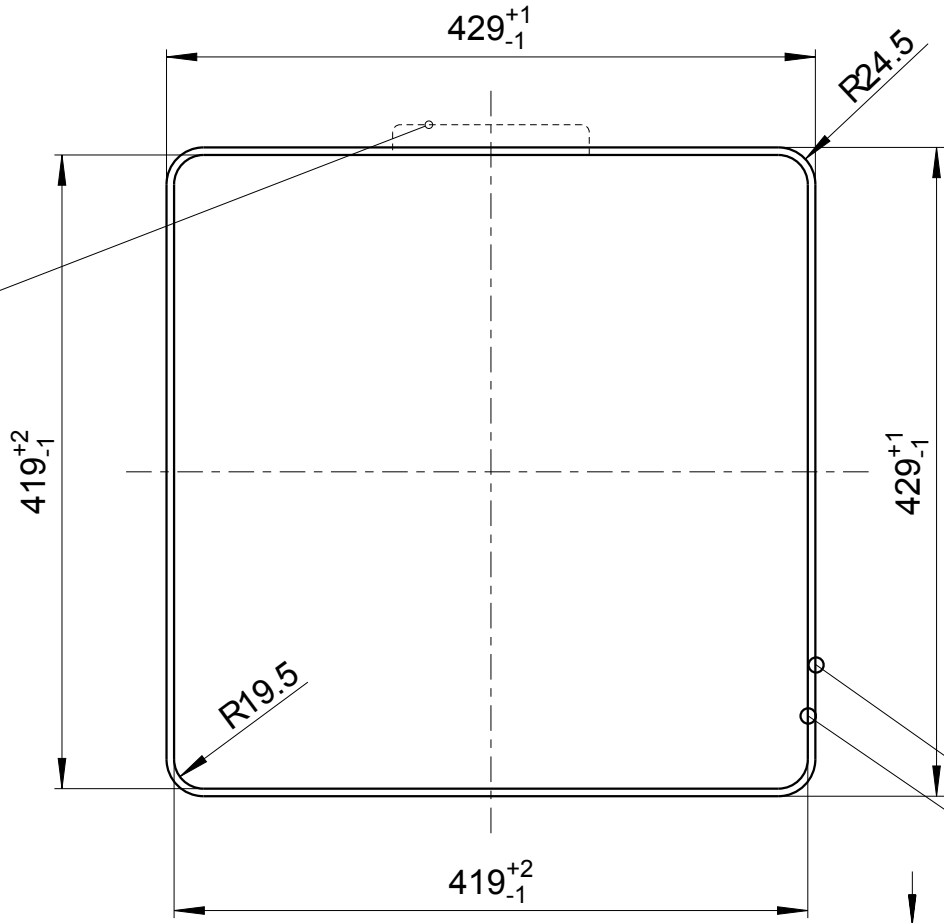

B-B

mm

**BLANCO**

**BLANCO SUBLINE 400-F**

Änderungen vorbehalten. Aktuellste Version im Internet.  
Subject to modifications. Latest version on the internet.

SILGRANIT®

M 1:5

08/2013

subline\_400-f\_g\_f

1000314390