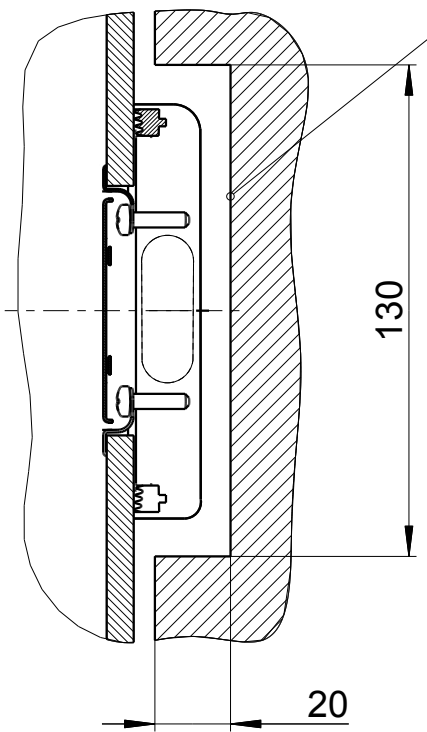

B-B

mm

**BLANCO**

**BLANCO SUBLINE 400-F**

Änderungen vorbehalten. Aktuellste Version im Internet.  
Subject to modifications. Latest version on the internet.

SILGRANIT®

M 1:5

08/2013

subline\_400-f\_g\_f

1000314390